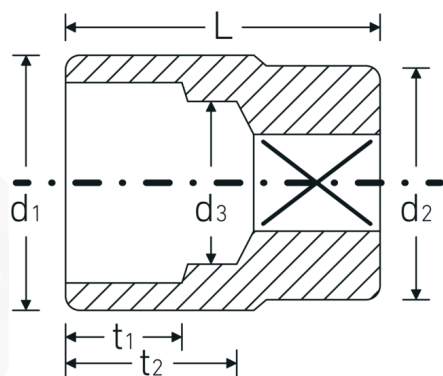

Bocas de llave de vaso

55

Núm. art. 05010033

GTIN 4018754008797

Modelo 55 33

Designación.

3/4 " Juego de bocas de llaves de vaso SW 33mm Long.60mm

Descripción.

- DIN 3124/ISO 2725-1, ASME B 107.5 M
- AS-drive y acero de alto rendimiento HPQ® hasta tamaño máx. 38 mm, cromadas

Ventajas.

Made in Germany: STAHLWILLE {190}Bocas de llave de vaso33 mm Longitud 60 mm

AS-drive hexagonal, acero de alto rendimiento HPQ®, cromado

Forjado en estampa, endurecido y enfriado en baño de aceite

Extremadamente resistente y extraordinariamente duradero

Dibujo técnico.

Atributos técnicos.

Perfil de salida	AS-drive hexagonal
Accionamiento cuadrado interior (pulgadas)	3/4 "
d1	46 mm
d2	40 mm
d3	30 mm
DIN	DIN 3124 / ISO 2725-1, ASME B 107.5 M
Longitud mm (L)	60 mm
Anchura de los planos [mm]	33 mm
t1	22 mm
t2	34,7 mm

Datos logísticos.

Profundidad mm (IFS)	60
Anchura mm (IFS)	46
Altura mm (IFS)	46
Longitud (empaquetada, mm)	100
Anchura (empaquetada, mm)	70
Altura en pulgadas	50
Volumen (envasado, dm3)	0.35 dm3
Núm. art.	05010033
Peso (bruto, kg)	0,744
Peso PAP (kg)	0,000
Peso PVC (kg)	0,006
GTIN	4018754008797
País de origen	GERMANY
Región de origen	Nordrhein-Westfalen
RAEE/Ley eléctrica	nicht ear-pflichtig
Arancel de aduanas núm.	82042000
Norma de embalaje	2
Peso	372 g