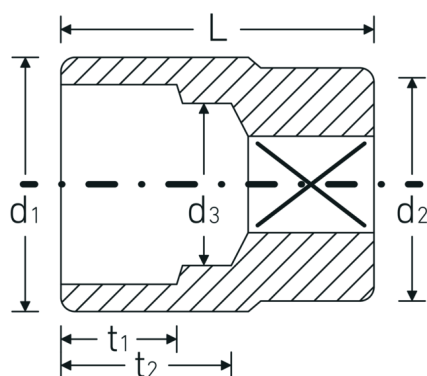

## Steckschlüsseinsätze metrisch, 1"

60

Art.-Nr. 06010034

GTIN 4018754009893

Modell 60 34

### Bezeichnung.

1" Steckschlüsseinsatz SW 34mm L.67mm

### Eigenschaften.

- Doppelsechskant mit AS-Drive-Profil
- 1" Innenvierkant-Antrieb
- HPQ® Hochleistungsstahl, verchromt
- DIN 3124 / ISO 2725-1

## Technische Attribute.

Abtriebsprofil	Doppelsechskant AS-Drive®
Antriebsvierkant innen (Zoll)	1"
d1	47 mm
d2	43 mm