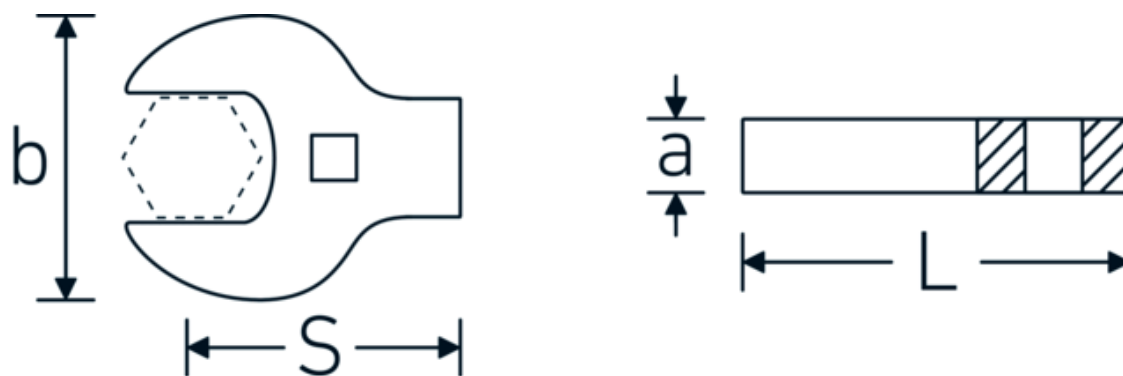

### Designación.

3/8 " Llave de pata de gallo, alta resistencia SW 1 1/16" Long.57mm

### Descripción.

- para cargas especialmente elevadas, p. ej., uniones a rosca de acero inoxidable
- máximo aprovechamiento de la llave de boca en combinación con carracas estándar
- cromadas
- suministro sin carraca
- ¡atención! Valores de regulación modificados en la llave dinamométrica

## Dibujo técnico.

## Atributos técnicos.

a	11 mm
Accionamiento cuadrado interior (pulgadas)	3/8 "
Anchura mm (b)	53,8 mm
Longitud mm (L)	57 mm
S	34,1 mm
Anchura de los planos [pulgadas]	1 1/16 "