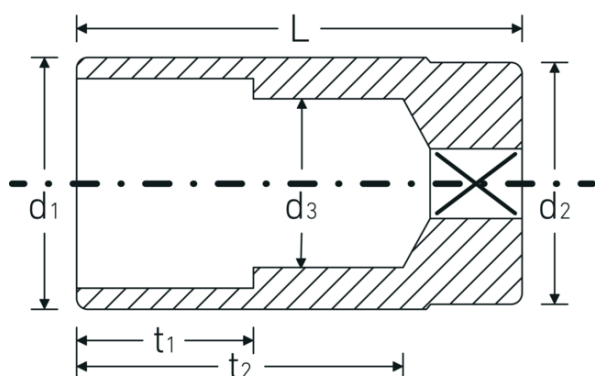

## Steckschlüsseinsätze 3/8", metrisch, lang

46

Art.-Nr. 02020013  
GTIN 4018754002191  
Modell 46 13

**Bezeichnung.** 3/8 " Steckschlüsseinsatz SW 13mm L.54mm

### Eigenschaften.

- lange Ausführung
- Doppelsechskant mit AS-Drive-Profil
- 3/8" Innenvierkant-Antrieb
- HPQ® Hochleistungsstahl, verchromt
- Gr. 20,8: mit Gummieinsatz für Zündkerzen
- DIN 3124 / ISO 2725-1 / DIN EN 3710 / DIN EN 3709 / ASME B 107.5M

### Technische Zeichnung.

### Technische Attribute.

Abtriebsprofil	Doppelsechskant AS-Drive®
Antriebsvierkant innen (Zoll)	3/8 "