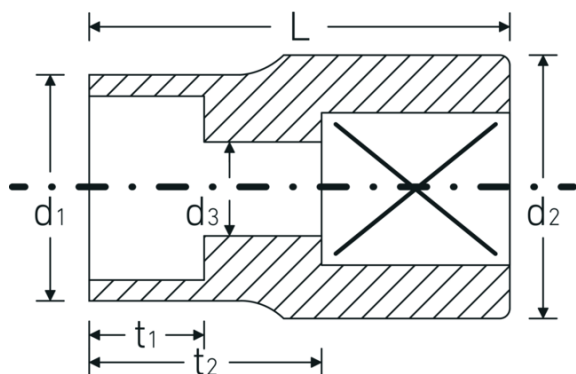

## Bocas de llave de vaso

50TX

Núm. art. **03270024**  
GTIN **4018754007325**  
Modelo **50 TX E 24**

**Designación.** 1/2 " Juego de bocas de llaves de vaso Long.41,2mm

**Descripción.**

- para tornillos exteriores TORX®
- HPQ®-Acero de altas características, cromadas

## Atributos técnicos.

Perfil de salida	TORX®
Accionamiento cuadrado interior (pulgadas)	1/2 "
d1	27,8 mm
d2	26 mm
d3	14,1 mm
Tamaño Perfil de salida	E24
Longitud mm (L)	41,2 mm
t1	17,5 mm
t2	23,6 mm

## Datos logísticos.

Profundidad mm (IFS)	42
Anchura mm (IFS)	29
Altura mm (IFS)	29
Longitud (empaquetada, mm)	170
Anchura (empaquetada, mm)	80
Altura en pulgadas	50
Volumen (envasado, dm3)	0.68 dm3
Núm. art.	03270024
Peso (bruto, kg)	1,195
Peso PAP (kg)	0,000
Peso PVC (kg)	0,006
GTIN	4018754007325
País de origen	GERMANY
Región de origen	Nordrhein-Westfalen
RAEE/Ley eléctrica	nicht ear-pflichtig
Arancel de aduanas núm.	82042000
Norma de embalaje	10
Peso	123 g