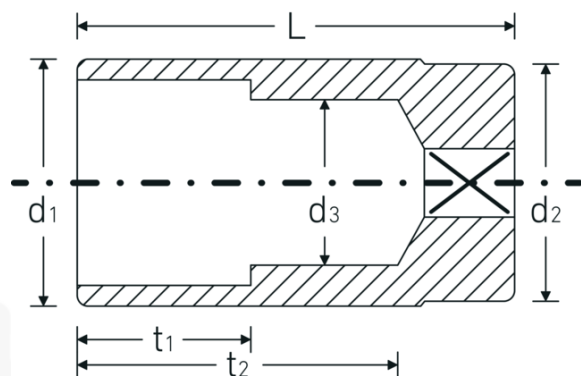

## Bocas de llave de vaso

460a

Núm. art. **02620032**  
GTIN **4018754005123**  
Modelo **460 A 1/2**

**Designación.** 3/8 " Juego de bocas de llaves de vaso SW 1/2" Long.44mm

**Descripción.**

- SAE AS 954-E, S.B.A.C. AS 40610/40611, ASME B 107.1
- HPQ®-Acero de altas características, cromadas

## Dibujo técnico.

## Atributos técnicos.

**Perfil de salida** Hexágono doble AS-drive

## Variantes.

Núm. art.	Núm. de modelo (ERP)	Designación	GTIN
02620016	460 A 1/4	3/8 " Juego de bocas de llaves de vaso SW 1/4" Long.32mm	4018754005086
02620020	460 A 5/16	3/8 " Juego de bocas de llaves de vaso SW 5/16" Long.32mm	4018754005093
02620024	460 A 3/8	3/8 " Juego de bocas de llaves de vaso SW 3/8" Long.38mm	4018754005109
02620028	460 A 7/16	3/8 " Juego de bocas de llaves de vaso SW 7/16" Long.38mm	4018754005116
02620032	460 A 1/2	3/8 " Juego de bocas de llaves de vaso SW 1/2" Long.44mm	4018754005123