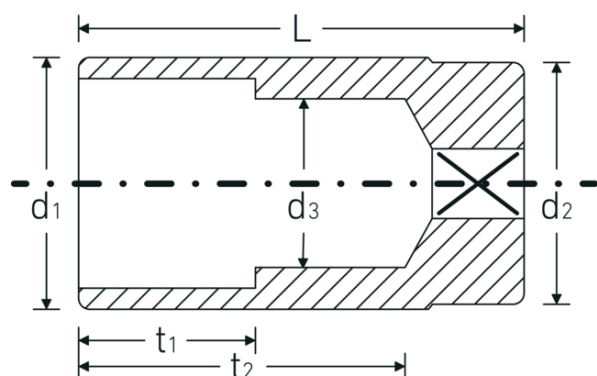

## Steckschlüsseinsätze 3/8", metrisch, lang

46

Art.-Nr. 02020011  
GTIN 4018754002177  
Modell 46 11

**Bezeichnung.** 3/8 " Steckschlüsseinsatz SW 11mm L.54mm

### Eigenschaften.

- lange Ausführung
- Doppelsechskant mit AS-Drive-Profil
- 3/8" Innenvierkant-Antrieb
- HPQ® Hochleistungsstahl, verchromt
- Gr. 20,8: mit Gummieinsatz für Zündkerzen
- DIN 3124 / ISO 2725-1 / DIN EN 3710 / DIN EN 3709 / ASME B 107.5M

### Technische Attribute.

Abtriebsprofil	Doppelsechskant AS-Drive®
Antriebsvierkant innen (Zoll)	3/8 "

### Logistikdaten.

Tiefe mm (IFS)	54
Breite mm (IFS)	17
Höhe mm (IFS)	17
Länge (verpackt, mm)	90

<b>d1</b>	15,6 mm	<b>Breite (verpackt, mm)</b>	57
<b>d2</b>	16,5 mm	<b>Höhe (verpackt, mm)</b>	35
<b>d3</b>	10 mm	<b>Volumen (verpackt, dm<sup>3</sup>)</b>	0.17955 dm <sup>3</sup>
<b>DIN</b>	DIN 3124 / ISO 2725-1, DIN EN 3710, DIN EN 3709, ASME B 107.5M	<b>Art.-Nr.</b>	02020011
		<b>Gewicht (brutto, kg)</b>	0,440
<b>Länge mm (L)</b>	54 mm	<b>Gewicht PAP (kg)</b>	0,000
<b>Schlüsselweite [mm]</b>	11 mm	<b>Gewicht PVC (kg)</b>	0,005
<b>t1</b>	20 mm	<b>GTIN</b>	4018754002177
<b>t2</b>	40,7 mm	<b>Ursprungsland</b>	GERMANY
		<b>Ursprungsregion</b>	Nordrhein-Westfalen
		<b>WEEE/ElektroG</b>	nicht ear-pflichtig
		<b>Zolltarifnr.</b>	82042000
		<b>Packnorm</b>	10
		<b>Gewicht (g)</b>	51 g