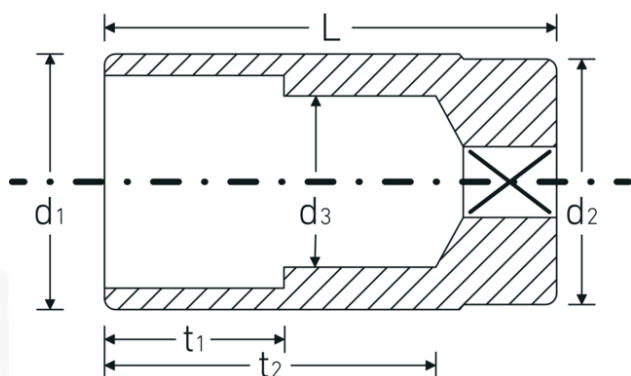

## Bocas de llave de vaso

51a

Núm. art. **03420052**  
GTIN **4018754008117**  
Modelo **51 A 1 1/8**

**Designación.** 1/2 " Juego de bocas de llaves de vaso SW 1 1/8" Long.83mm

**Descripción.**

- largas
- ASME B 107.1, Fed. Spec. GGG-W-641, SAE AS 954-E
- HPQ®-Acero de altas características, cromadas

## Dibujo técnico.

## Atributos técnicos.

Perfil de salida	Hexágono doble AS-drive
Accionamiento cuadrado interior (pulgadas)	1/2 "
d1	38,1 mm
d2	36 mm
d3	27,4 mm
Longitud mm (L)	83 mm
Anchura de los planos [pulgadas]	1 1/8 "
t1	35 mm
t2	64 mm

## Datos logísticos.

Profundidad mm (IFS)	84
Anchura mm (IFS)	39
Altura mm (IFS)	39
Longitud (empaquetada, mm)	194
Anchura (empaquetada, mm)	85
Altura en pulgadas	40
Volumen (envasado, dm3)	0.6596 dm3
Núm. art.	03420052
Peso (bruto, kg)	1,700
Peso PAP (kg)	0,000
Peso PVC (kg)	0,011
GTIN	4018754008117
País de origen	GERMANY
Región de origen	Nordrhein-Westfalen
RAEE/Ley eléctrica	nicht ear-pflichtig
Arancel de aduanas núm.	82042000
Norma de embalaje	5
Peso	300 g