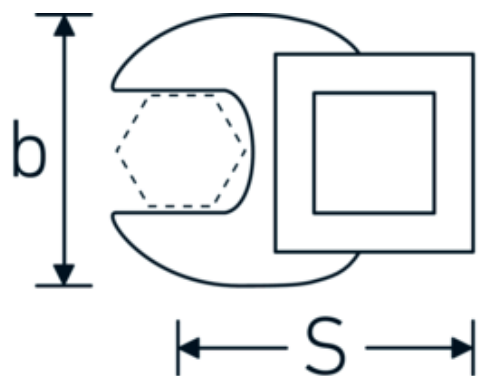

## Clé CROW-FOOT, métrique

540a

Réf. n° 02500056  
GTIN 4018754004744  
Modèle 540 A 1 1/4

**Désignation.** 3/8 " Clé CROW-FOOT Taille 1 1/4" Lg.53mm

**Caractéristiques.**

- Chrome-Alloy-Steel, chromées
- Attention! Modification des valeurs de réglage de la clé dynamométrique en fonction des variations de la cote "S" <!-- (voir remarque page [170524]) -->

## Dessin technique.

02500070	540 A 1 7/8	3/8 " Clé CROW-FOOT Taille 1 7/8" Lg.72mm	4018754004829
02500072	540 A 2	3/8 " Clé CROW-FOOT Taille 2" Lg.75mm	4018754004836
02500074	540 A 2 1/8	3/8 " Clé CROW-FOOT Taille 2 1/8" Lg.75,6mm	4018754173648
02500076	540 A 2 1/4	3/8 " Clé CROW-FOOT Taille 2 1/4" Lg.80,5mm	4018754173655
03500078	540 A 2 3/8	1/2 " Clé CROW-FOOT Taille 2 3/8" Lg.81,5mm	4018754121366