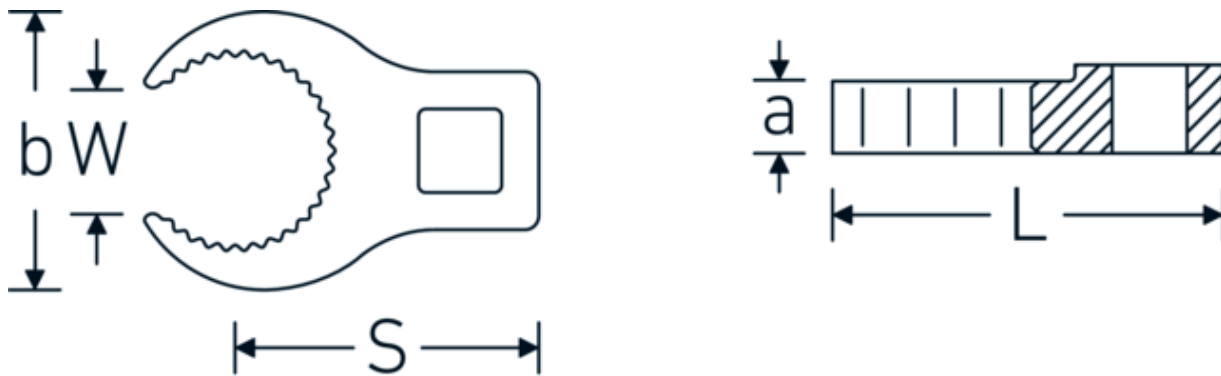

CROW-RING sleutel, metrisch

440S MJ

Artikelnr. 01211010
GTIN 4018754179695
Model 440S MJ 10

Aanwijzing.

1/4 " Kruissleutel MJ10 Buitenpijp d. DN04mm Aandrijving 1/4 " L.31,9mm

Eigenschappen.

- HPQ®-high performance staal, verchroomd
- vervangt nr. 440 MJ
- EN 4108
- voor leidingverbindingen met rechte cilindrische spiraalvormige vertanding
- Opgelet! Veranderde instelwaarden van de momentsleutel <!-- (zie aanwijzing pag. [170524]) -->

Technische tekening.

Technische kenmerken.

a	8 mm
Aandrijving vierkant binnen (inch)	1/4 "
Breedte mm (b)	22 mm
Lengte mm (L)	31,9 mm
Moer schroefdraad	MJ10
Buisdiameter buiten (mm)	DN04 mm
S	17 mm
W	6,5 mm

Logistieke gegevens.

Diepte mm (IFS)	60
Breedte mm (IFS)	70
Hoogte mm (IFS)	15
Lengte (verpakt, mm)	60
Breedte (verpakt, mm)	70
Hoogte (verpakt, mm)	15
Volume (verpakt, dm ³)	0.063 dm ³
Artikelnr.	01211010
Gewicht (bruto, KG)	0,054
Gewicht PAP (KG)	0,000
Gewicht PVC (KG)	0,003
GTIN	4018754179695
Land van oorsprong	GERMANY
Regio van oorsprong	Nordrhein-Westfalen
WEEE/ElektroG	nicht ear-pflichtig
Douanetarief nr.	82042000
Verpakkingsstandaard	1
Gewicht (g)	54 g

Varianten.

Artikelnr.	Modelnr. (ERP)	Beschrijving	GTIN
01211010	440S MJ 10	1/4 " Kruissleutel MJ10 Buitenpijp d. DN04mm Aandrijving 1/4 " L.31,9mm	4018754179695
01211014	440S MJ 14	1/4 " Kruissleutel MJ14 Buitenpijp d. DN06mm Aandrijving 1/4 " L.36,5mm	4018754179701