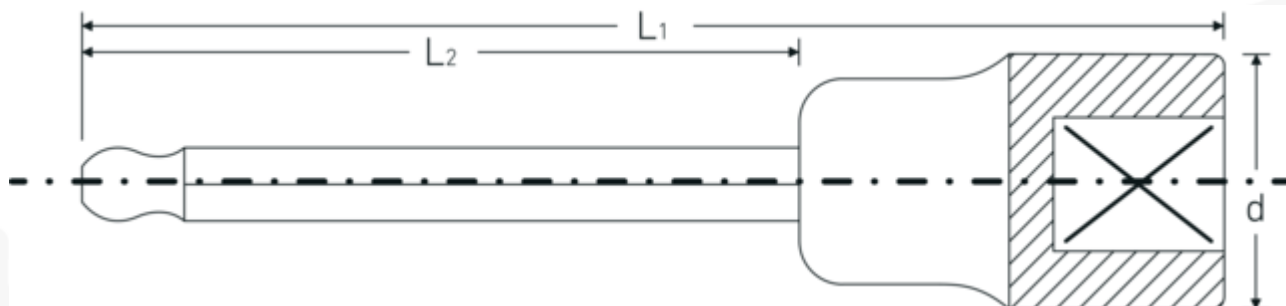

INHEX-toppe

54KK

Art. nr. 03280006
GTIN 4018754007349
Model 54 KK 6

Betegnelse. INHEX-skruetrækkere 1/2 " 6mm L.100mm

Egenskaber.

- med kuglehoved
- til skruring af skruer med indiv. sekskant
- svingvinkel indtil 25° til hver side
- Chrome-Alloy-Steel, forkromet

Fordele.

med kuglehoved

Teknisk tegning.

Tekniske egenskaber.

Udgangsprofil Sekskant
Udvendig sekskant (mm) 6 mm

Logistiske data.

Dybde mm (IFS) 105
Bredde mm (IFS) 23

Firkantet drev indvendigt (tommer)	1/2 "
d	22,7 mm
L1	100 mm
L2	62 mm

Højde mm (IFS)	23
Længde (pakket, mm)	120
Bredde (pakket, mm)	80
Højde (pakket, mm)	23
Volumen (pakket, dm ³)	0.2208 dm ³
Art. nr.	03280006
Vægt (brutto, kg)	0,390
Vægt PAP (kg)	0,000
Vægt PVC (kg)	0,004
GTIN	4018754007349
Oprindelsesland	GERMANY
Oprindelsesregion	Nordrhein-Westfalen
WEEE/ElektroG	nicht ear-pflichtig
Toldtarif nr.	82042000
Standard for pakning	5
Vægt (g)	80 g

Varianter.

Art. nr.	Model nr. (ERP)	Betegnelse	GTIN
03280005	54 KK 5	INHEX-skruetrækkere 1/2 " 5mm L.100mm	4018754007332
03280006	54 KK 6	INHEX-skruetrækkere 1/2 " 6mm L.100mm	4018754007349
03280007	54 KK 7	INHEX-skruetrækkere 1/2 " 7mm L.100mm	4018754099689
03280008	54 KK 8	INHEX-skruetrækkere 1/2 " 8mm L.100mm	4018754007356
03280010	54 KK 10	INHEX-skruetrækkere 1/2 " 10mm L.100mm	4018754007363