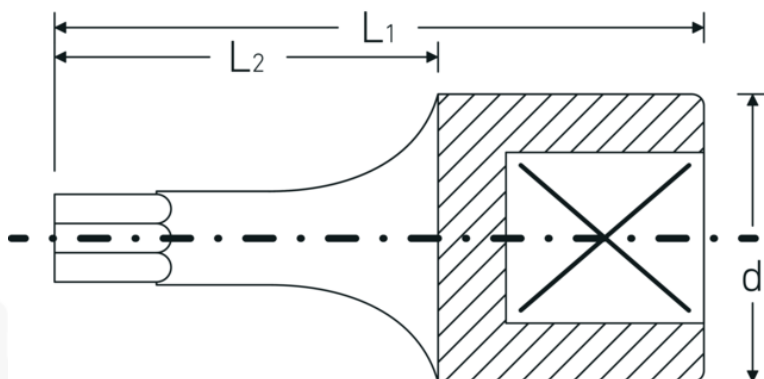

Technische tekening.

Technische kenmerken.

Uitvoerprofiel TORX®

Logistieke gegevens.

Diepte mm (IFS) 28
Breedte mm (IFS) 12