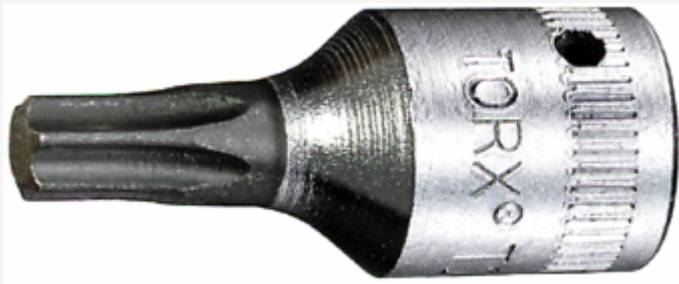

## Schroevendraaierdoppen

44KTX

Artikelnr. **01350040**  
GTIN **4018754001200**  
Model **44 KTX T 40**  
**SCHRAUBENDREHEREINSATZ**  
**1/4 ZOLL**

**Aanwijzing.** 1/4 " Schroevendraaierbit L.28mm

**Eigenschappen.**

- voor inwendige TORX® bouten
- Chrome-Alloy-Steel, verchromd

## Voordelen.

voor binnen TORX® schroeven