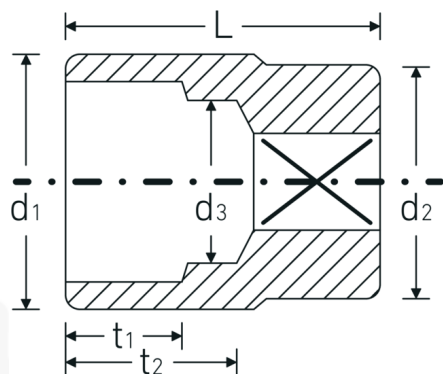

Bocas de llave de vaso

55a

Núm. art. **05410067**
GTIN **4018754009459**
Modelo **55 A 1 11/16**

Designación.

3/4 " Juego de bocas de llaves de vaso SW 1 11/16" Long.70mm

Descripción.

- SAE AS 954-E (cifras de ensayos), ASME B 107.1
- AS-drive y acero de alto rendimiento HPQ® hasta tamaño máx. 1 1/2", cromadas

Ventajas.

SAE AS 954-E (cifras de ensayos), ASME B 107.1

Dibujo técnico.

Atributos técnicos.

Perfil de salida Hexágono doble AS-drive

Datos logísticos.

Profundidad mm (IFS) 70
Anchura mm (IFS) 58

Accionamiento cuadrado interior (pulgadas)	3/4 "	Altura mm (IFS)	58
d1	58 mm	Longitud (empaquetada, mm)	110
d2	40 mm	Anchura (empaquetada, mm)	110
d3	33 mm	Altura en pulgadas	59
Longitud mm (L)	70 mm	Volumen (envasado, dm3)	0.7139 dm3
Anchura de los planos [pulgadas]	1 11/16 "	Núm. art.	05410067
t1	32 mm	Peso (bruto, kg)	0,535
t2	40,5 mm	Peso PAP (kg)	0,000
		Peso PVC (kg)	0,006
		GTIN	4018754009459
		País de origen	GERMANY
		Región de origen	Nordrhein-Westfalen
		RAEE/Ley eléctrica	nicht ear-pflichtig
		Arancel de aduanas núm.	82042000
		Norma de embalaje	1
		Peso	524 g