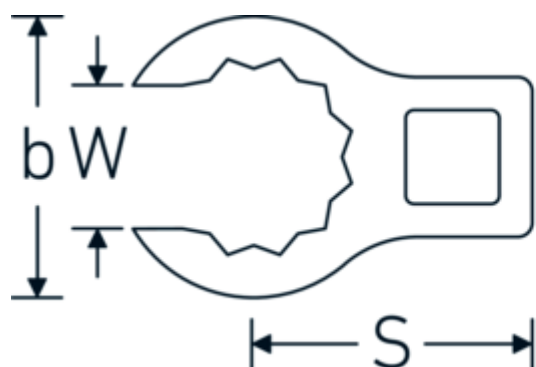

## Llaves de boca en estrella, tipo CROW-RING

440

Núm. art. 03190040  
GTIN 4018754141180  
Modelo 440 40

**Designación.** 1/2 " Llave de tuercas SW 40mm Long.71,8mm

**Descripción.**

- Chrome-Alloy-Steel, cromadas
- ¡atención! Valores de regulación modificados en la llave dinamométrica

### Dibujo técnico.

## Variantes.

Núm. art.	Núm. de modelo (ERP)	Designación	GTIN
01190008	440 8	1/4 " Llave de tuercas SW 8mm Long.23,8mm	4018754149094
01190009	440 9	1/4 " Llave de tuercas SW 9mm Long.28,5mm	4018754140985
01190010	440 10	1/4 " Llave de tuercas SW 10mm Long.28,4mm	4018754000739
01190011	440 11	1/4 " Llave de tuercas SW 11mm Long.28mm	4018754149100
01190012	440 12	1/4 " Llave de tuercas SW 12mm Long.30,8mm	4018754000746
01190013	440 13	1/4 " Llave de tuercas SW 13mm Long.32mm	4018754102099
01190014	440 14	1/4 " Llave de tuercas SW 14mm Long.31,7mm	4018754000753
02190015	440 15	3/8 " Llave de tuercas SW 15mm Long.36,5mm	4018754141029
02190016	440 16	3/8 " Llave de tuercas SW 16mm Long.36,1mm	4018754003389
02190017	440 17	3/8 " Llave de tuercas SW 17mm Long.39,2mm	4018754003396
02190018	440 18	3/8 " Llave de tuercas SW 18mm Long.40,8mm	4018754003402
02190019	440 19	3/8 " Llave de tuercas SW 19mm Long.40,5mm	4018754003419
02190020	440 20	3/8 " Llave de tuercas SW 20mm Long.42,9mm	4018754141036
02190021	440 21	3/8 " Llave de tuercas SW 21mm Long.42,8mm	4018754003426
02190022	440 22	3/8 " Llave de tuercas SW 22mm Long.45,3mm	4018754003433
02190023	440 23	3/8 " Llave de tuercas SW 23mm Long.47,5mm	4018754141043
02190024	440 24	3/8 " Llave de tuercas SW 24mm Long.47,3mm	4018754003440
02190025	440 25	3/8 " Llave de tuercas SW 25mm Long.49,3mm	4018754141050
02190026	440 26	3/8 " Llave de tuercas SW 26mm Long.49,3mm	4018754003457
02190027	440 27	3/8 " Llave de tuercas SW 27mm Long.52,8mm	4018754003464
02191027	440 27MB	3/8 " Llave de tuercas SW 27mm Long.57,1mm	4018754103362
03190028	440 28	1/2 " Llave de tuercas SW 28mm Long.56,8mm	4018754148684