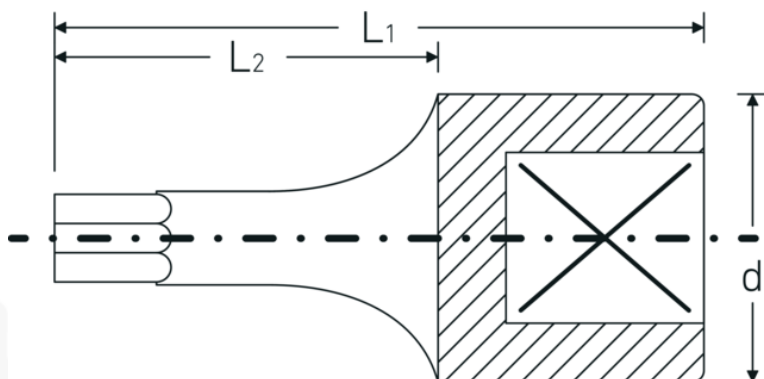

## Schroevendraaierdoppen

44KTX

Artikelnr. 01350030  
GTIN 4018754001194  
Model 44 KTX T 30  
SCHRAUBENDREHEREINSATZ  
1/4 ZOLL

**Aanwijzing.** 1/4 " Schroevendraaierbit L.28mm

**Eigenschappen.**

- voor inwendige TORX® bouten
- Chrome-Alloy-Steel, verchroomd

## Voordelen.

voor binnen TORX® schroeven

## Technische tekening.

## Logistieke gegevens.

Diepte mm (IFS) 28  
Breedte mm (IFS) 12

<b>Aandrijving vierkant binnen (inch)</b>	1/4 "	<b>Hoogte mm (IFS)</b>	12
<b>d</b>	11,6 mm	<b>Lengte (verpakt, mm)</b>	65
<b>Maat uitvoerprofiel</b>	T30	<b>Breedte (verpakt, mm)</b>	35
<b>L1</b>	28 mm	<b>Hoogte (verpakt, mm)</b>	15
<b>L2</b>	16 mm	<b>Volume (verpakt, dm3)</b>	0.034125 dm3
		<b>Artikelnr.</b>	01350030
		<b>Gewicht (bruto, KG)</b>	0,050
		<b>Gewicht PAP (KG)</b>	0,000
		<b>Gewicht PVC (KG)</b>	0,002
		<b>GTIN</b>	4018754001194
		<b>Land van oorsprong</b>	GERMANY
		<b>Regio van oorsprong</b>	Nordrhein-Westfalen
		<b>WEEE/ElektroG</b>	nicht ear-pflichtig
		<b>Douanetarief nr.</b>	82042000
		<b>Verpakkingsstandaard</b>	5
		<b>Gewicht (g)</b>	12 g