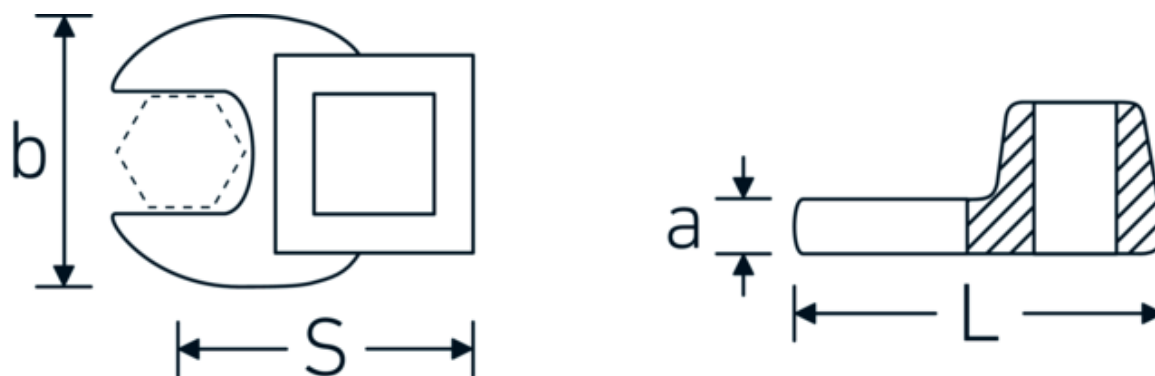

Crowfoot-Schlüssel, zöllig

540a

Art.-Nr. 02500036

GTIN 4018754004652

Modell 540 A 5/8

Bezeichnung. 3/8 " Crowfoot-Schlüssel SW 5/8" L.37,7mm

Eigenschaften. • Chrome Alloy Steel, verchromt

Technische Zeichnung.

Technische Attribute.

a	6,3 mm
Antriebsvierkant innen (Zoll)	3/8 "
Breite mm (b)	30 mm
Länge mm (L)	37,7 mm
S	20,4 mm
Schlüsselweite [Zoll]	5/8 "

Logistikdaten.

Tiefe mm (IFS)	38
Breite mm (IFS)	30
Höhe mm (IFS)	16
Länge (verpackt, mm)	38
Breite (verpackt, mm)	30
Höhe (verpackt, mm)	16
Volumen (verpackt, dm3)	0.01824 dm3