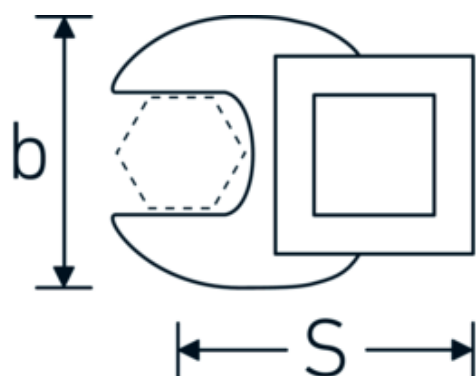

Klucz pazurowy płaski CROW-FOOT

540

Art. nr 02200041
GTIN 4018754141128
Modelka 540 41

Oznaczenie. 3/8 " Klucz CROW-FOOT Rozmiar 41 mm Dł.63mm

Właściwości.

- stal stopowa chromowa, chromowane
- Uwaga! Zmienione wartości nastawcze w kluczu dynamometrycznego

Rysunek techniczny.

Atrybuty techniczne.

a	8 mm
Kwadratowy napęd wewnętrzny (cal)	3/8 "
Szerokość mm (b)	70 mm
Długość mm (L)	63 mm
S	37,2 mm

Dane logistyczne.

Głębokość mm (IFS)	68
Szerokość mm (IFS)	61
Wysokość mm (IFS)	17
Długość (w opakowaniu, mm)	85
Szerokość (w opakowaniu, mm)	70

Variants.

Art. nr	Nr modelu (ERP)	Oznaczenie	GTIN
01200008	540 8	1/4 " Klucz CROW-FOOT Rozmiar 8mm Dł.25,5mm	4018754149117
01200009	540 9	1/4 " Klucz CROW-FOOT Rozmiar 9mm Dł.25,5mm	4018754149124
01200010	540 10	1/4 " Klucz CROW-FOOT Rozmiar 10mm Dł.25,5mm	4018754149131
02200011	540 11	3/8 " Klucz CROW-FOOT Rozmiar 11mm Dł.32mm	4018754149414
02200012	540 12	3/8 " Klucz CROW-FOOT Rozmiar 12mm Dł.34,3mm	4018754003495
02200013	540 13	3/8 " Klucz CROW-FOOT Rozmiar 13mm Dł.34,3mm	4018754003501
02200014	540 14	3/8 " Klucz CROW-FOOT Rozmiar 14mm Dł.37,7mm	4018754003518
02200015	540 15	3/8 " Klucz CROW-FOOT Rozmiar 15mm Dł.37,7mm	4018754003525
02200016	540 16	3/8 " Klucz CROW-FOOT Rozmiar 16mm Dł.37,7mm	4018754003532
02200017	540 17	3/8 " Klucz CROW-FOOT Rozmiar 17mm Dł.42,5mm	4018754003549
02200018	540 18	3/8 " Klucz CROW-FOOT Rozmiar 18mm Dł.42,5mm	4018754003556
02200019	540 19	3/8 " Klucz CROW-FOOT Rozmiar 19mm Dł.42,5mm	4018754003563