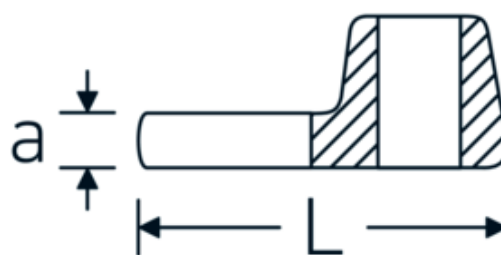

Rysunek techniczny.

Atrybuty techniczne.

a	8 mm
Kwadratowy napęd wewnętrzny (cal)	3/8 "
Szerokość mm (b)	70 mm
Długość mm (L)	63 mm
S	37,2 mm

Dane logistyczne.

Głębokość mm (IFS)	68
Szerokość mm (IFS)	61
Wysokość mm (IFS)	17
Długość (w opakowaniu, mm)	85
Szerokość (w opakowaniu, mm)	70