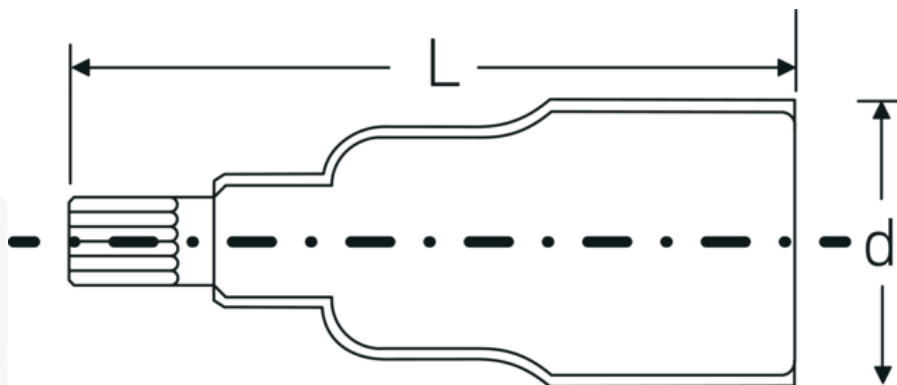

VDE-skruetrækkerhoveder

12174 VDE

Art. nr. 02390025
GTIN 4018754253609
Model 12174 VDE T 25

Betegnelse. 3/8 " VDE-skruetrækkerbits L.67mm

Egenskaber.

- til indiv. TORX®-skruer
- Chrome Alloy Steel, forkromet
- VDE isoleret op til 1000 V
- DIN EN 60900
- #T; AC/1000 V

Fordele.

Til indvendige TORX®-skruer.

Teknisk tegning.

Tekniske egenskaber.

Udgangsprofil	TORX®
Firkantet drev indvendigt (tommer)	3/8 "
d	22,8 mm
DIN	DIN EN 60900
Størrelse udgangsprofil	T25
Længde mm (L)	67 mm

Logistiske data.

Dybde mm (IFS)	66
Bredde mm (IFS)	19
Højde mm (IFS)	19
Længde (pakket, mm)	75
Bredde (pakket, mm)	35
Højde (pakket, mm)	35
Volumen (pakket, dm3)	0.091875 dm3
Art. nr.	02390025
Vægt (brutto, kg)	0,055
Vægt PAP (kg)	0,000
Vægt PVC (kg)	0,002
GTIN	4018754253609
Oprindelsesland	GERMANY
Oprindelsesregion	Nordrhein-Westfalen
WEEE/ElektroG	nicht ear-pflichtig
Toldtarif nr.	82042000
Standard for pakning	1
Vægt (g)	52 g

Varianter.

Art. nr.	Model nr. (ERP)	Betegnelse	GTIN
02390020	12174 VDE T 20	3/8 " VDE-skruetrækkerbits L.67mm	4018754253593
02390025	12174 VDE T 25	3/8 " VDE-skruetrækkerbits L.67mm	4018754253609
02390030	12174 VDE T 30	3/8 " VDE-skruetrækkerbits L.67mm	4018754253616
02390040	12174 VDE T 40	3/8 " VDE-skruetrækkerbits L.67mm	4018754253623
02390045	12174 VDE T 45	3/8 " VDE-skruetrækkerbits L.67mm	4018754253630