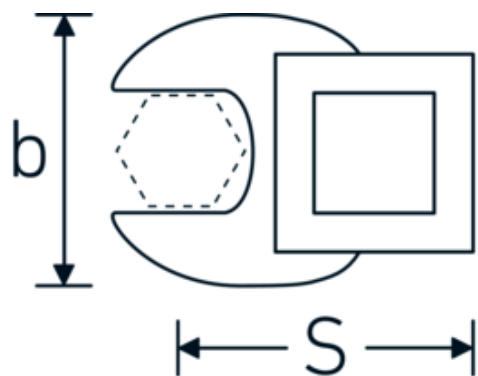

Dessin technique.

Attributs techniques.

a	10 mm
Carré d'entraînement intérieur (pouces)	3/8 "
Largeur mm (b)	91 mm
Longueur mm (L)	75,6 mm
S	46 mm

Données logistiques.

Profondeur mm (IFS)	94
Largeur	75
Hauteur mm (IFS)	9
Longueur (emballé, mm)	95
Largeur (emballé, mm)	75
Hauteur (emballé, mm)	10