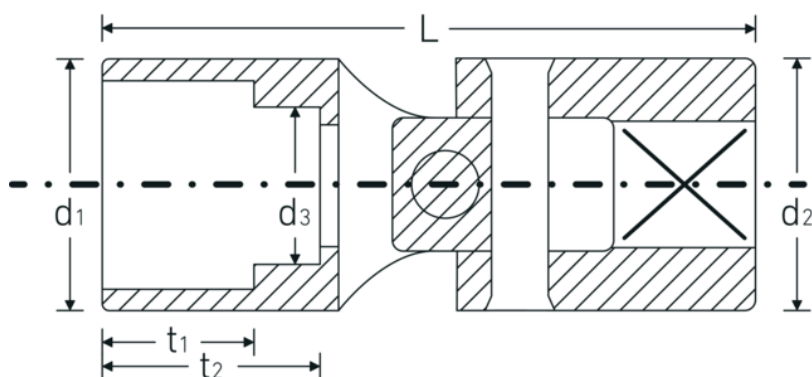

Bocas articuladas

402a

Núm. art. 01540020
GTIN 4018754001606
Modelo 402 A 5/16

Designación. 1/4 " Juego de bocas de llave de vaso articuladas SW 5/16" Long.35mm

Descripción.

- SAE AS 954-E, ASME B 107.1
- HPQ® -Acero de altas características, cromadas

Dibujo técnico.

Atributos técnicos.

Perfil de salida	Hexágono doble AS-drive
Accionamiento cuadrado interior (pulgadas)	1/4 "
d1	11,6 mm
d2	12,7 mm
d3	6,7 mm
Longitud mm (L)	35 mm
Anchura de los planos [pulgadas]	5/16 "
t1	8 mm
t2	13 mm

Datos logísticos.

Profundidad mm (IFS)	34
Anchura mm (IFS)	13
Altura mm (IFS)	13
Longitud (empaquetada, mm)	55
Anchura (empaquetada, mm)	50
Altura en pulgadas	13
Volumen (envasado, dm3)	0.03575 dm3
Núm. art.	01540020
Peso (bruto, kg)	0,095
Peso PAP (kg)	0,000
Peso PVC (kg)	0,002
GTIN	4018754001606
País de origen	GERMANY
Región de origen	Nordrhein-Westfalen
RAEE/Ley eléctrica	nicht ear-pflichtig
Arancel de aduanas núm.	82042000
Norma de embalaje	5
Peso	17 g