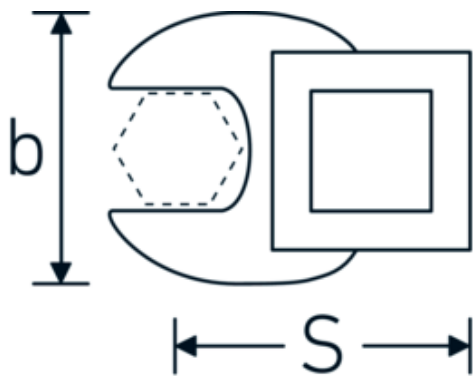

Kraaiepootsteeksleutels

540

Artikelnr. **02200034**
GTIN **4018754141098**
Model **540 34**

Aanwijzing.

3/8 " Kraaienpootsleutel Maat 34mm L.54,5mm

Eigenschappen.

- Chrome-Alloy-Steel, verchromd
- Opgelet! Veranderde instelwaarden van de momentsleutel <!-- (zie aanwijzing pag. [170524]) -->

Technische tekening.

Technische kenmerken.

a	8 mm
Aandrijving vierkant binnen (inch)	3/8 "
Breedte mm (b)	60 mm
Lengte mm (L)	54,5 mm
S	31,6 mm

Logistieke gegevens.

Diepte mm (IFS)	70
Breedte mm (IFS)	70
Hoogte mm (IFS)	19
Lengte (verpakt, mm)	70
Breedte (verpakt, mm)	70
Hoogte (verpakt, mm)	19

Sleutelplaatdikte [mm]	34 mm	Volume (verpakt, dm3)	0.0931 dm3
		Artikelnr.	02200034
		Gewicht (bruto, KG)	0,107
		Gewicht PAP (KG)	0,000
		Gewicht PVC (KG)	0,004
		GTIN	4018754141098
		Land van oorsprong	GERMANY
		Regio van oorsprong	Nordrhein-Westfalen
		WEEE/ElektroG	nicht ear-pflichtig
		Douanetarief nr.	82042000
		Verpakkingsstandaard	1
		Gewicht (g)	107 g