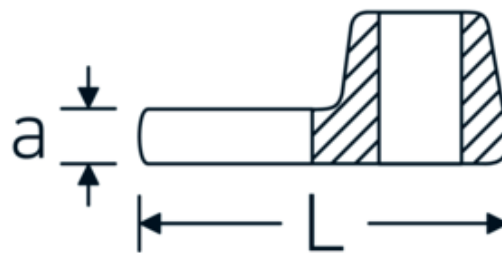

Kraaiepootsteeksleutels

540

Artikelnr. **02200034**
GTIN **4018754141098**
Model **540 34**

Aanwijzing.

3/8 " Kraaienpootsleutel Maat 34mm L.54,5mm

Eigenschappen.

- Chrome-Alloy-Steel, verchromd
- Opgelet! Veranderde instelwaarden van de momentsleutel <!-- (zie aanwijzing pag. [170524]) -->

Technische tekening.

Technische kenmerken.

a	8 mm
Aandrijving vierkant binnen (inch)	3/8 "
Breedte mm (b)	60 mm
Lengte mm (L)	54,5 mm
S	31,6 mm

Logistieke gegevens.

Diepte mm (IFS)	70
Breedte mm (IFS)	70
Hoogte mm (IFS)	19
Lengte (verpakt, mm)	70
Breedte (verpakt, mm)	70
Hoogte (verpakt, mm)	19

Sleutelplaatdikte [mm]	34 mm	Volume (verpakt, dm3)	0.0931 dm3
		Artikelnr.	02200034
		Gewicht (bruto, KG)	0,107
		Gewicht PAP (KG)	0,000
		Gewicht PVC (KG)	0,004
		GTIN	4018754141098
		Land van oorsprong	GERMANY
		Regio van oorsprong	Nordrhein-Westfalen
		WEEE/ElektroG	nicht ear-pflichtig
		Douanetarief nr.	82042000
		Verpakkingsstandaard	1
		Gewicht (g)	107 g