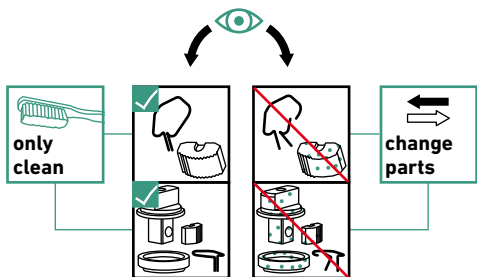

411
422
515
735/5
735/10
735/20
735/40
735/40HD

MADE IN CROMENBERG
MADE IN GERMANY

Repair instructions

FREQUENT USE

INFREQUENT USE

SPARE PARTS

411	1/4"	19200002
422 // 735/5	3/8"	59251105
735/10	1/2"	59251105
515 // 735/20	1/2"	59251120
735/40	3/4"	59251120
735/40HD	3/4"	59251165

19200003	19200001	10771 / T25
59251205	59251005	10771 / T30
59251205	59251010	10771 / T30
59251220	59251020	10771 / T30
59251240	59251040	10771 / T30
59251265	59251065	10771 / T40

1

2 CHECK

3

4 CLEAN OR REPLACE

5-10