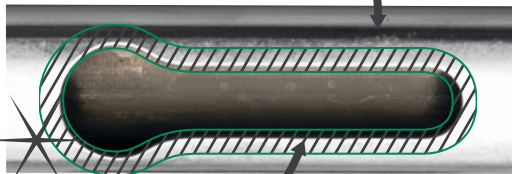

B**A**

Isopropanol

2 CLEAN**1 REMOVE**

**Premium
tool solutions**
Made in Germany

STAHLWILLE Eduard Wille GmbH & Co. KG
Lindenallee 27 · 42349 Wuppertal · Germany
Tel.: +49 202 4791-0 · Fax: +49 202 4791-200
support@stahlwille.de · www.stahlwille.de

© STAHLWILLE Eduard Wille GmbH & Co. KG //
0-03-22 WEB // V 1.0 // 91974010

Installing the scale window

Repair instructions

3 FITTING

4

5 PRESS DOWN

 Made in Germany

5 min