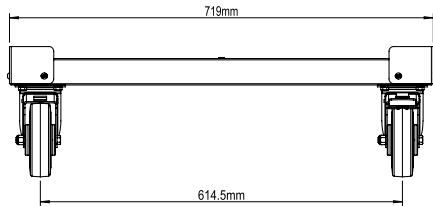

# 93 TOP BOX CADDY

Montageanleitung / installation manual

Code 81200157

1

## Ersatzteile 93 Top Box Caddy / Spare parts for the 93 Top Box Caddy

Nr. / No.	Code	Beschreibung / Description	Menge / Quantity
1	81490001	R95 Rädersatz / set of castors	1

STAHLWILLE Eduard Wille GmbH & Co. KG · Lindenallee 27 · 42349 Wuppertal · Germany  
Tel.: +49 202 4791-0 · Fax: +49 202 4791-200 · info@stahlwille.de · www.stahlwille.com