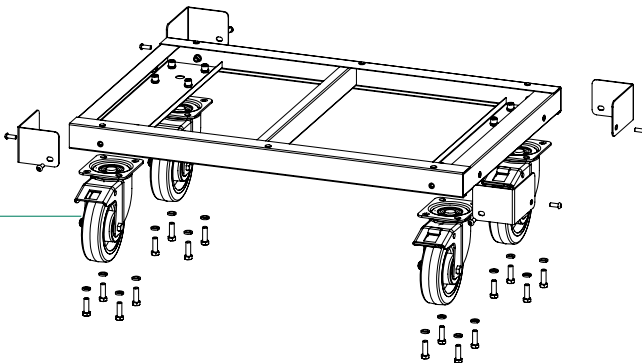

# 93 TOP BOX CADDY

Montageanleitung / installation manual

Code 81200157

1

## Ersatzteile 93 Top Box Caddy / Spare parts for the 93 Top Box Caddy

Nr. / No.	Code	Beschreibung / Description	Menge / Quantity
1	81490001	R95 Rädersatz / set of castors	1

STAHLWILLE Eduard Wille GmbH & Co. KG · Lindenallee 27 · 42349 Wuppertal · Germany  
Tel.: +49 202 4791-0 · Fax: +49 202 4791-200 · info@stahlwille.de · www.stahlwille.com