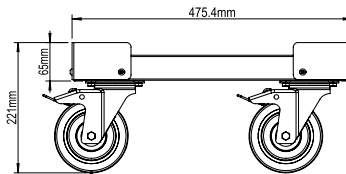

# 93 TOP BOX CADDY

Montageanleitung / installation manual

Code 81200157

1

## Ersatzteile 93 Top Box Caddy / Spare parts for the 93 Top Box Caddy

Nr. / No.	Code	Beschreibung / Description	Menge / Quantity
1	81490001	R95 Rädersatz / set of castors	1

STAHLWILLE Eduard Wille GmbH & Co. KG · Lindenallee 27 · 42349 Wuppertal · Germany  
Tel.: +49 202 4791-0 · Fax: +49 202 4791-200 · info@stahlwille.de · www.stahlwille.com