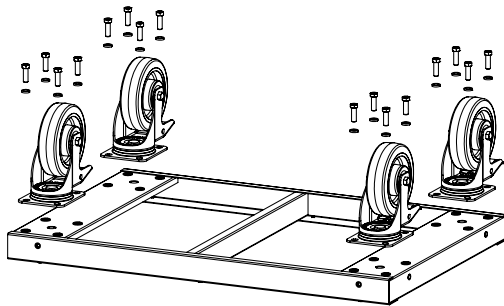

# 93 TOP BOX CADDY

Montageanleitung / installation manual

Code 81200157

1

## Ersatzteile 93 Top Box Caddy / Spare parts for the 93 Top Box Caddy

Nr. / No.	Code	Beschreibung / Description	Menge / Quantity
1	81490001	R95 Rädersatz / set of castors	1

STAHLWILLE Eduard Wille GmbH & Co. KG · Lindenallee 27 · 42349 Wuppertal · Germany  
Tel.: +49 202 4791-0 · Fax: +49 202 4791-200 · info@stahlwille.de · www.stahlwille.com