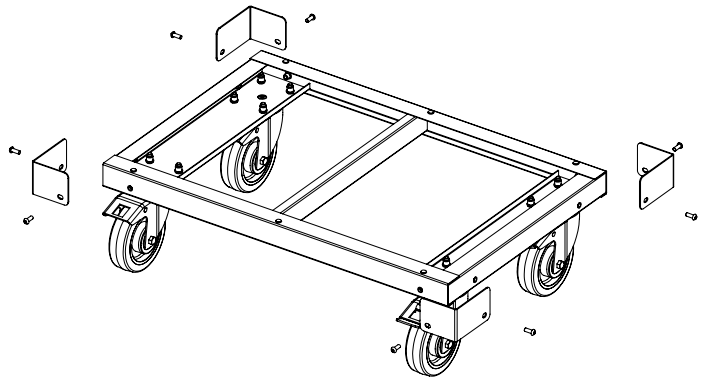

# 93 TOP BOX CADDY

Montageanleitung / installation manual

Code 81200157

1

## Ersatzteile 93 Top Box Caddy / Spare parts for the 93 Top Box Caddy

Nr. / No.	Code	Beschreibung / Description	Menge / Quantity
1	81490001	R95 Rädersatz / set of castors	1

STAHLWILLE Eduard Wille GmbH & Co. KG · Lindenallee 27 · 42349 Wuppertal · Germany  
Tel.: +49 202 4791-0 · Fax: +49 202 4791-200 · info@stahlwille.de · www.stahlwille.com