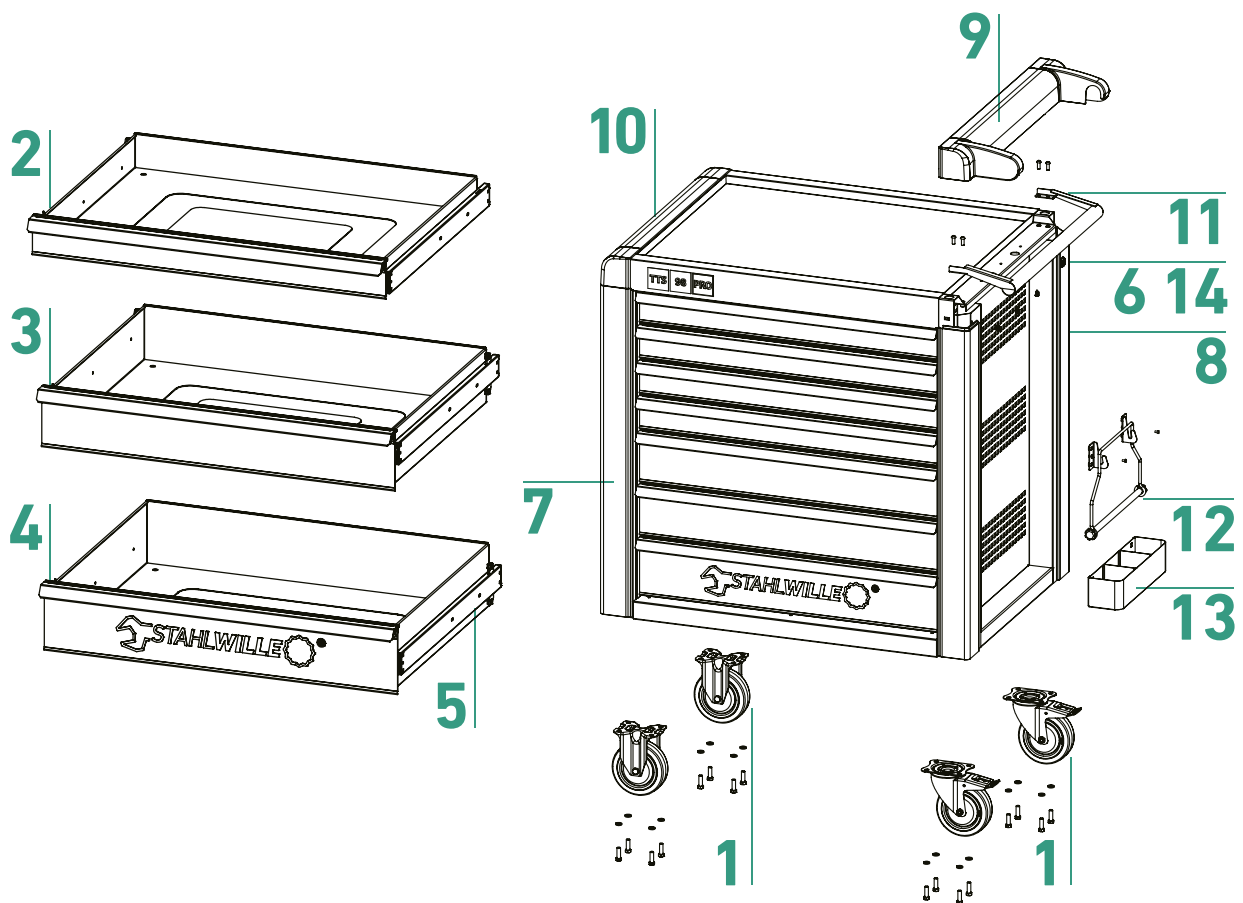

TTS98 PRO

Montageanleitung / installation manual

Code 81200169 - 81200174

Eine digitale Anleitung und weitere Infos finden Sie zum Download unter:
<http://qr.stahlwille.com/iCre3R>

The digital instruction manual and additional details can be found here:
<http://qr.stahlwille.com/b8H1ni>

Ersatzteile TTS98 PRO / Spare parts for the TTS98 PRO

Nr. / No.	Code	Beschreibung / Description	Menge / Quantity	98/7 PRO	98/8 PRO
1	81490005	R98 (2 x Bockrolle Ø 125 mm, 2 x Lenkrolle mit Feststeller) / R98 (2 x fixed castors Ø 125 mm, 2 x swivel castors with brake)	1	1	1
2	90432714	98 PRO Sch-75 m. Schiene SL / 98 PRO drawer 75 mm SL	1	4	7
3	90432715	98 PRO Sch-118 m. Schiene SL / 98 Pro drawer 118 mm SL	1	2	0
4	90432716	98 PRO Sch-134 m. Schiene SL / 98 PRO drawer 134 mm SL	1	1	1
5	90432717	98 PRO Schienenset / 98 PRO set of rails	1	7	8
6	90432718	95/98 PRO Schloss mechanisch / 95/98 PRO lock, mech.	1	1	1
7	90432600	95/98 Rammschutz / 95/98 impact protection	1	3	3
8	90432609	95/98 Rammschutz mit Schlossöffnung / 95/98 impact protection with lock	1	1	1
9	90432605	98 Griffabdeckung / 98 handle cover	1	1	1
10	90432606	98 Abdeckung SW / 98 cover side	1	1	1
11	90432692	98 Griff / 98 handle	1	1	1
12	81483004	Papierrollenhalter / paper roll holder	1	1	1
13	90432719	Spraydosenhalter / spray-can holder	1	1	1
14	90432725	98 PRO Schließstange für Schloss / 98 PRO locking rod for lock	1	1	1