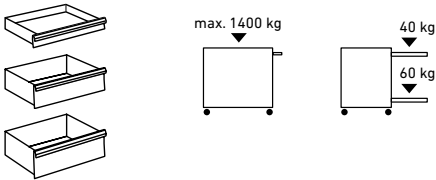

Ersatzteile TTS98 PRO / Spare parts for the TTS98 PRO

Nr. / No.	Code	Beschreibung / Description	Menge / Quantity	98/7 PRO	98/8 PRO
1	81490005	R98 (2 x Bockrolle Ø 125 mm, 2 x Lenkrolle mit Feststeller) / R98 (2 x fixed castors Ø 125 mm, 2 x swivel castors with brake)	1	1	1
2	90432714	98 PRO Sch-75 m. Schiene SL / 98 PRO drawer 75 mm SL	1	4	7
3	90432715	98 PRO Sch-118 m. Schiene SL / 98 Pro drawer 118 mm SL	1	2	0
4	90432716	98 PRO Sch-134 m. Schiene SL / 98 PRO drawer 134 mm SL	1	1	1
5	90432717	98 PRO Schienenset / 98 PRO set of rails	1	7	8
6	90432718	95/98 PRO Schloss mechanisch / 95/98 PRO lock, mech.	1	1	1
7	90432600	95/98 Rammschutz / 95/98 impact protection	1	3	3
8	90432609	95/98 Rammschutz mit Schlossöffnung / 95/98 impact protection with lock	1	1	1
9	90432605	98 Griffabdeckung / 98 handle cover	1	1	1
10	90432606	98 Abdeckung SW / 98 cover side	1	1	1
11	90432692	98 Griff / 98 handle	1	1	1
12	81483004	Papierrollenhalter / paper roll holder	1	1	1
13	90432719	Spraydosenhalter / spray-can holder	1	1	1
14	90432725	98 PRO Schließstange für Schloss / 98 PRO locking rod for lock	1	1	1