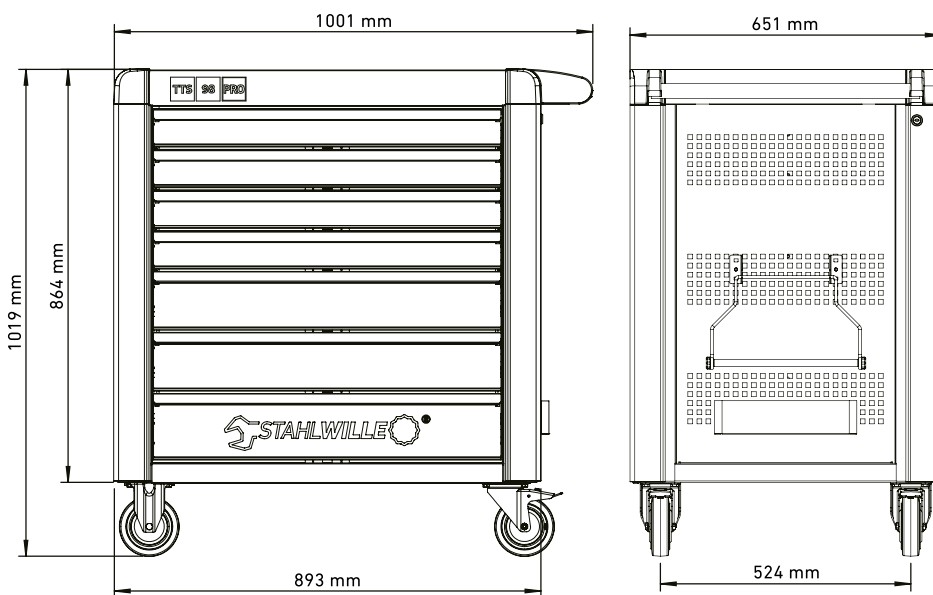

TTS98 PRO

Montageanleitung / installation manual

Code 81200169 - 81200174

Eine digitale Anleitung und weitere Infos finden Sie zum Download unter:
<http://qr.stahlwille.com/iCre3R>

The digital instruction manual and additional details can be found here:
<http://qr.stahlwille.com/b8H1ni>

Ersatzteile TTS98 PRO / Spare parts for the TTS98 PRO

Nr. / No.	Code	Beschreibung / Description	Menge / Quantity	98/7 PRO	98/8 PRO
1	81490005	R98 (2 x Bockrolle Ø 125 mm, 2 x Lenkrolle mit Feststeller) / R98 (2 x fixed castors Ø 125 mm, 2 x swivel castors with brake)	1	1	1
2	90432714	98 PRO Sch-75 m. Schiene SL / 98 PRO drawer 75 mm SL	1	4	7
3	90432715	98 PRO Sch-118 m. Schiene SL / 98 Pro drawer 118 mm SL	1	2	0
4	90432716	98 PRO Sch-134 m. Schiene SL / 98 PRO drawer 134 mm SL	1	1	1
5	90432717	98 PRO Schienenset / 98 PRO set of rails	1	7	8
6	90432718	95/98 PRO Schloss mechanisch / 95/98 PRO lock, mech.	1	1	1
7	90432600	95/98 Rammschutz / 95/98 impact protection	1	3	3
8	90432609	95/98 Rammschutz mit Schlossöffnung / 95/98 impact protection with lock	1	1	1
9	90432605	98 Griffabdeckung / 98 handle cover	1	1	1
10	90432606	98 Abdeckung SW / 98 cover side	1	1	1
11	90432692	98 Griff / 98 handle	1	1	1
12	81483004	Papierrollenhalter / paper roll holder	1	1	1
13	90432719	Spraydosenhalter / spray-can holder	1	1	1
14	90432725	98 PRO Schließstange für Schloss / 98 PRO locking rod for lock	1	1	1