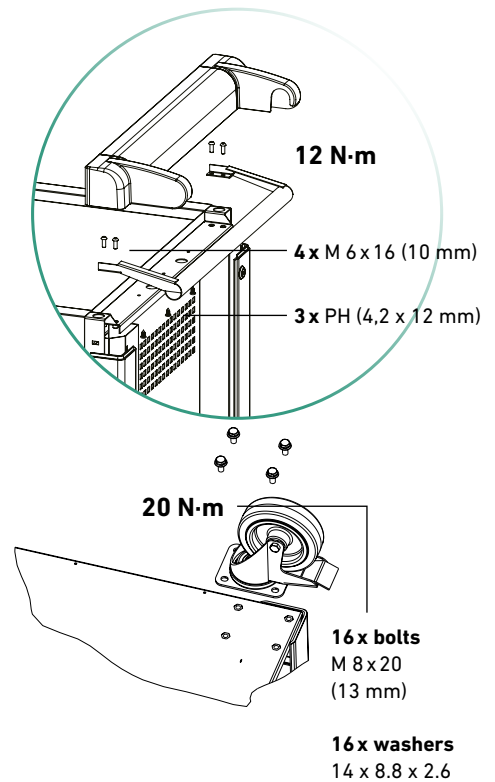

TTS98 PRO

Montageanleitung / installation manual

Code 81200169 - 81200174

Eine digitale Anleitung und weitere Infos finden Sie zum Download unter:
<http://qr.stahlwille.com/iCre3R>

The digital instruction manual and additional details can be found here:
<http://qr.stahlwille.com/b8H1ni>

Ersatzteile TTS98 PRO / Spare parts for the TTS98 PRO

Nr. / No.	Code	Beschreibung / Description	Menge / Quantity	98/7 PRO	98/8 PRO
1	81490005	R98 (2 x Bockrolle Ø 125 mm, 2 x Lenkrolle mit Feststeller) / R98 (2 x fixed castors Ø 125 mm, 2 x swivel castors with brake)	1	1	1
2	90432714	98 PRO Sch-75 m. Schiene SL / 98 PRO drawer 75 mm SL	1	4	7
3	90432715	98 PRO Sch-118 m. Schiene SL / 98 Pro drawer 118 mm SL	1	2	0
4	90432716	98 PRO Sch-134 m. Schiene SL / 98 PRO drawer 134 mm SL	1	1	1
5	90432717	98 PRO Schienenset / 98 PRO set of rails	1	7	8
6	90432718	95/98 PRO Schloss mechanisch / 95/98 PRO lock, mech.	1	1	1
7	90432600	95/98 Rammschutz / 95/98 impact protection	1	3	3
8	90432609	95/98 Rammschutz mit Schlossöffnung / 95/98 impact protection with lock	1	1	1
9	90432605	98 Griffabdeckung / 98 handle cover	1	1	1
10	90432606	98 Abdeckung SW / 98 cover side	1	1	1
11	90432692	98 Griff / 98 handle	1	1	1
12	81483004	Papierrollenhalter / paper roll holder	1	1	1
13	90432719	Spraydosenhalter / spray-can holder	1	1	1
14	90432725	98 PRO Schließstange für Schloss / 98 PRO locking rod for lock	1	1	1